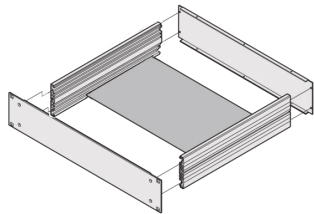

Placa de montaje MultipacPRO

Las placas de montaje están diseñadas para el montaje de componentes pesados, por ejemplo, transformadores.

CERTIFICACIONES

CARACTERÍSTICAS

Las placas de montaje están diseñadas para el montaje de componentes pesados, por ejemplo, transformadores
Atornillado lateralmente dentro en un chasis de 19"

ESPECIFICACIONES

Material:	Aluminio
Compatible con:	Chasis
Tipo de producto:	Placa de montaje
Familia de productos:	MultipacPRO

Table 1/1

Número de catálogo	Fondo	Cantidad del paquete	Ancho del rack	Anchura	Certificaciones
20860-107	150mm	1	84HP	402.5mm	RoHS
20860-112	450mm	1	84HP	402.5mm	
20860-111	390mm	1	84HP	402.5mm	RoHS
20860-108	210mm	1	84HP	402.5mm	RoHS
20860-110	330mm	1	84HP	402.5mm	RoHS
20860-109	270mm	1	84HP	402.5mm	RoHS

DETALLES ADICIONALES DEL PRODUCTO

Las placas de montaje también se pueden montar al mismo tiempo que el montaje interno para euroboards.

Cuando se utiliza una placa de montaje, la altura de montaje clara se reduce al menos en 2,5 mm.