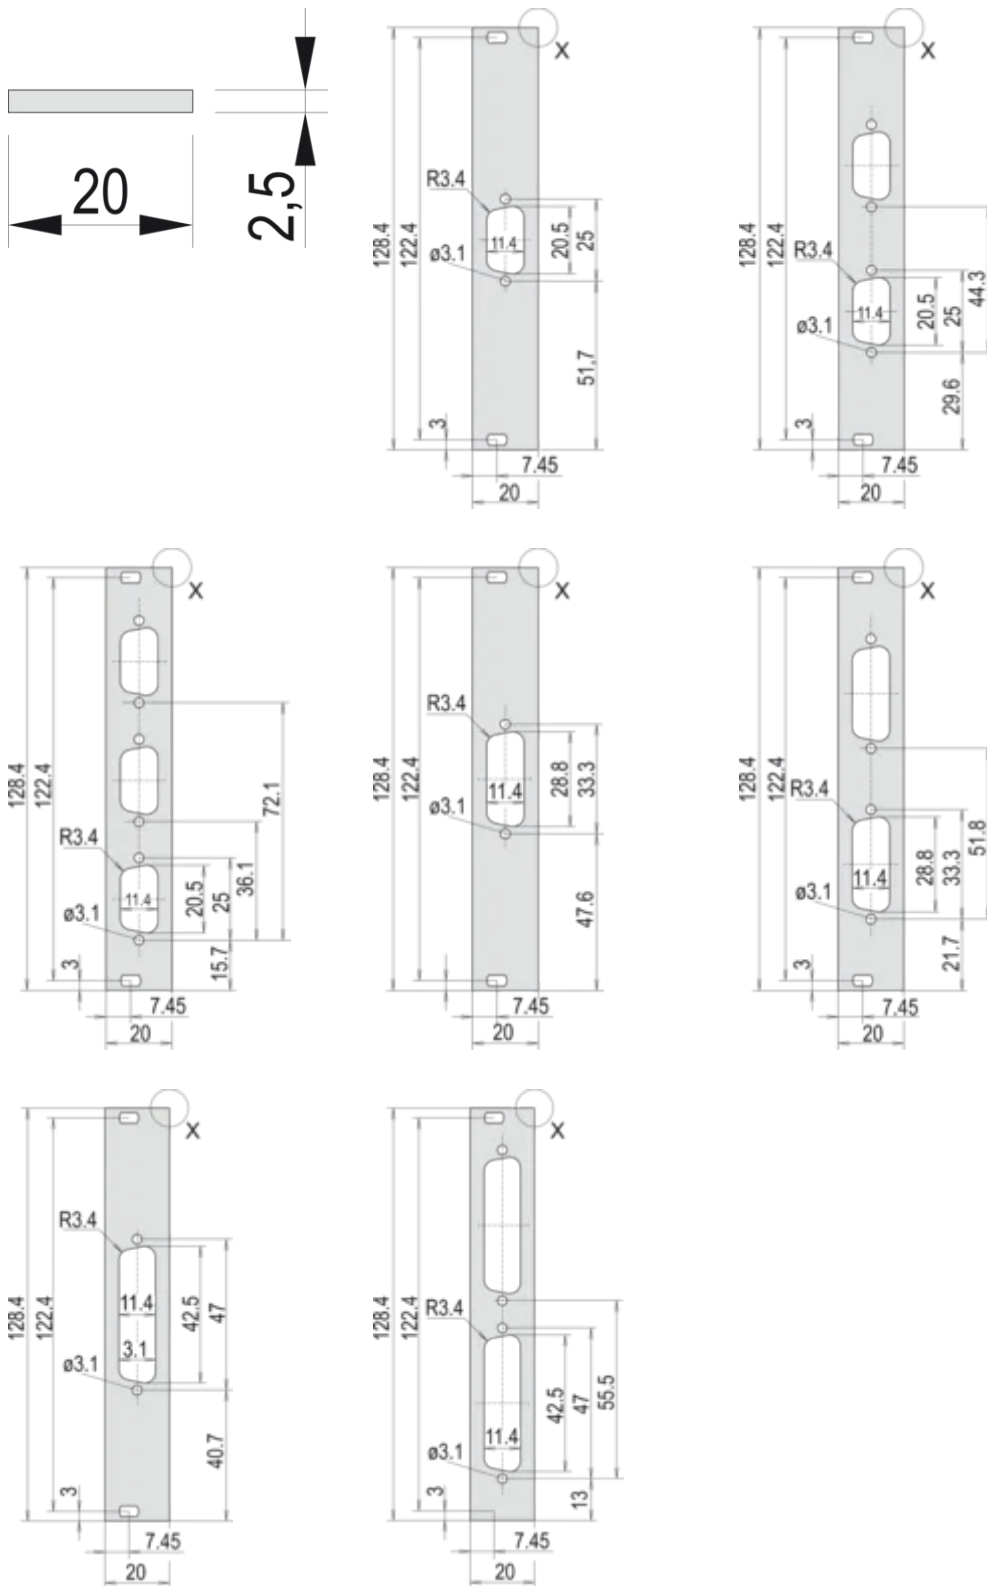

DIAGRAMAS

ADVERTENCIA

Los productos nVent deben instalarse y usarse solo como se indica en las hojas de instrucciones y materiales de capacitación del producto nVent. Instruction sheets are available at www.nvent.com and from your nVent customer service representative. La instalación incorrecta, el mal uso, la aplicación incorrecta u otras fallas en el seguimiento completo de las instrucciones y advertencias de nVent pueden causar el mal funcionamiento del producto, daños a la propiedad, lesiones corporales graves y la muerte y/o anular la garantía.