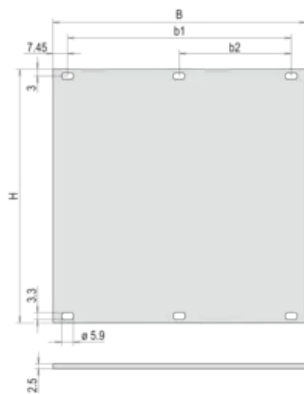

Número de catálogo	Altura del rack	Altura (H)	Ancho del rack	Anchura (W)	Fondo (D)	Cantidad del paquete
20850-426	1U	39.5mm	84HP	426.4mm	2.5mm	1
20850-424	1U	39.5mm	42HP	213mm	2.5mm	1

Table 2/2

Número de catálogo	Acabado frontal	Acabado trasero	Bordes tratados
20850-423	Anodizado	Conductivo	No
20850-425	Anodizado	Conductivo	No
20850-426	Anodizado	Conductivo	No
20850-424	Anodizado	Conductivo	No

DIAGRAMAS

ADVERTENCIA

Los productos nVent deben instalarse y usarse solo como se indica en las hojas de instrucciones y materiales de capacitación del producto nVent. Instruction sheets are available at www.nvent.com and from your nVent customer service representative. La instalación incorrecta, el mal uso, la aplicación incorrecta u otras fallas en el seguimiento completo de las instrucciones y advertencias de nVent pueden causar el mal funcionamiento del producto, daños a la propiedad, lesiones corporales graves y la muerte y/o anular la garantía.