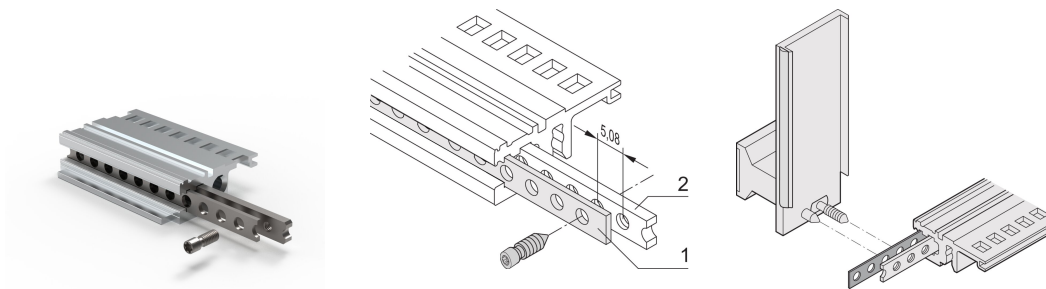

Tira perforada de riel horizontal, 196 HP

NÚMERO DE CATÁLOGO

34565-396

Tira perforada de aluminio de 1 mm para centrar unidades enchufables blindadas.

CERTIFICACIONES

CARACTERÍSTICAS

Para centrar las unidades de plug-in blindadas

ATRIBUTOS DEL PRODUCTO

Ancho del rack: 196HP

Cantidad del paquete: 1

Longitud: 1000.56mm

Material: Aluminio

Familia de productos: EuropacPRO; RatiopacPRO; RatiopacPRO AIRE; CompacPRO; PropacPRO; InPac

Tipo de producto: Tira perforada

Compatible con: Subpistas; Casos

Net Weight: 0.022kg

DETALLES ADICIONALES DEL PRODUCTO

Solo se puede utilizar con doble?T inserto roscado.

Tenga en cuenta que las entregas pueden realizarse en los SPQ indicados (SPQ, por ejemplo, 5 piezas, 10 piezas, 50 piezas, etc.). Diferentes cantidades de pedido (por ejemplo, 2 piezas) se pueden cambiar a la siguiente cantidad de entrega posible = Cantidad de paquete estándar.