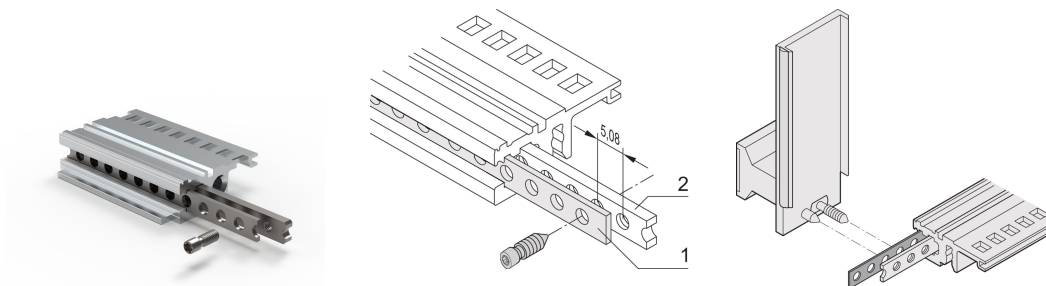

Tira perforada horizontal, 63 HP

NÚMERO DE CATÁLOGO

30845-232

Tira perforada de aluminio de 1 mm para centrar unidades enchufables blindadas.

CERTIFICACIONES

CARACTERÍSTICAS

Para centrar las unidades de plug-in blindadas

ATRIBUTOS DEL PRODUCTO

Ancho del rack: 63HP

Cantidad del paquete: 1

Longitud: 324.92mm

Material: Aluminio

Familia de productos: EuropacPRO; RatiopacPRO; RatiopacPRO AIRE; CompacPRO; PropacPRO; InPac

Tipo de producto: Tira perforada

Compatible con: Subpistas; Casos

Gross Weight: 0.004kg

DETALLES ADICIONALES DEL PRODUCTO

Solo se puede utilizar con doble?T inserto roscado.

Tenga en cuenta que las entregas pueden realizarse en los SPQ indicados (SPQ, por ejemplo, 5 piezas, 10 piezas, 50 piezas, etc.). Diferentes cantidades de pedido (por ejemplo, 2 piezas) se pueden cambiar a la siguiente cantidad de entrega posible = Cantidad de paquete estándar.