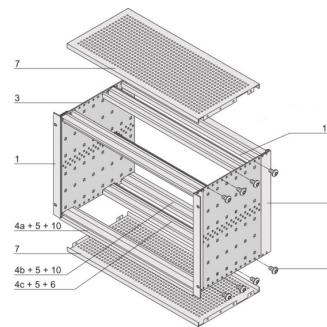

Kit de Subrack EuropacPRO 19" para Backplane, Blindado, CompactPCI, 3 U, 235 mm

NÚMERO DE CATÁLOGO

24563-152

EMC subrack blindado para montaje en placa trasera, para aplicación CPCl.

CERTIFICACIONES

CARACTERÍSTICAS

Subrack con panel lateral tipo F ("flexible") para unidades enchufables CompactPCI con altas fuerzas de inserción y extracción

Construcción de aluminio

Riel horizontal trasero para montaje en plano trasero con tira de aislamiento

Dimensiones internas y externas de acuerdo con: IEC 60297-3-100, -101, -102, -103, -104, IEEE 1101.1, IEEE 1101.10/11