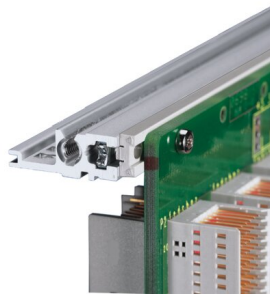

Kit de Subrack EuropacPRO 19" para Backplane, Blindado, CompactPCI, 3 U, 235 mm

NÚMERO DE CATÁLOGO

24563-152

EMC subrack blindado para montaje en placa trasera, para aplicación CPCl.

CERTIFICACIONES

CARACTERÍSTICAS

Subrack con panel lateral tipo F ("flexible") para unidades enchufables CompactPCI con altas fuerzas de inserción y extracción

Construcción de aluminio

Riel horizontal trasero para montaje en plano trasero con tira de aislamiento

Dimensiones internas y externas de acuerdo con: IEC 60297-3-100, -101, -102, -103, -104, IEEE 1101.1, IEEE 1101.10/11