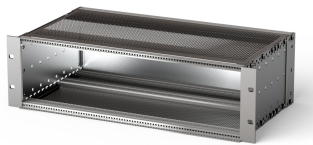

Kit de Subrack EuropacPRO 19" para Backplane, Blindado, CompactPCI, 3 U, 235 mm

NÚMERO DE CATÁLOGO

24563-152

EMC subrack blindado para montaje en placa trasera, para aplicación CPCl.