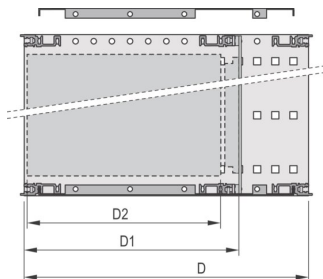

Kit de Subrack EuropacPRO 19" para Backplane, Blindado, CompactPCI, 3 U, 235 mm

NÚMERO DE CATÁLOGO

24563-152

EMC subrack blindado para montaje en placa trasera, para aplicación CPCl.

CERTIFICACIONES

CARACTERÍSTICAS

Subrack con panel lateral tipo F ("flexible") para unidades enchufables CompactPCI con altas fuerzas de inserción y extracción

Construcción de aluminio

Riel horizontal trasero para montaje en plano trasero con tira de aislamiento

Dimensiones internas y externas de acuerdo con: IEC 60297-3-100, -101, -102, -103, -104, IEEE 1101.1, IEEE 1101.10/11