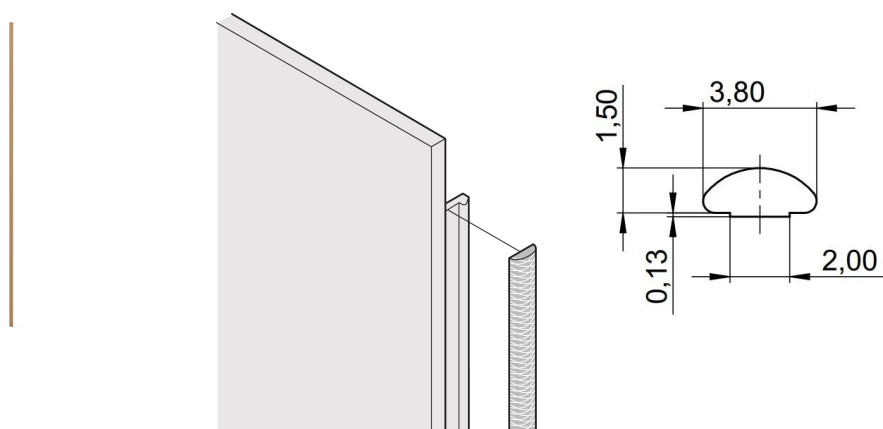

## NÚMERO DE CATÁLOGO

**21101-856**

Las juntas textiles EMC se insertan en una ranura en el lado derecho de los paneles frontales en forma de U. Las juntas están pegadas al panel frontal.

## CARACTERÍSTICAS

La junta textil EMC se coloca lateralmente en el panel frontal o en la ranura del perfil derecho, según corresponda.

El sello de perfil se une a la superficie de contacto del soporte de 19" o del ángulo trasero y establece la conexión conductora a los paneles delanteros en forma de U