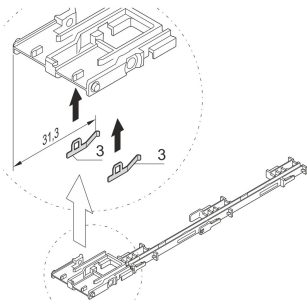

# Clip ESD para Strut para AdvancedMC

## CARACTERÍSTICAS

ESD Clip

## ATRIBUTOS DEL PRODUCTO

Tipo de producto: Guía de tren

Familia de productos: AdvancedMC

Tipo: ESD Clip

Compatible con: Carriles de guía

Material: Acero inoxidable

Cantidad del paquete: 50