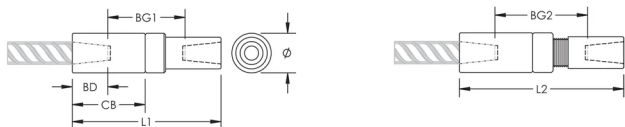

DETALLES ADICIONALES DEL PRODUCTO

Bar dimensions and weights listed may vary by region. Coupler sizes not shown may be available by special order. Contact your nVent LENTON representative for more information.

DIAGRAMAS

ADVERTENCIA

Los productos nVent deben instalarse y usarse solo como se indica en las hojas de instrucciones y materiales de capacitación del producto nVent. Instruction sheets are available at www.nvent.com and from your nVent customer service representative. La instalación incorrecta, el mal uso, la aplicación incorrecta u otras fallas en el seguimiento completo de las instrucciones y advertencias de nVent pueden causar el mal funcionamiento del producto, daños a la propiedad, lesiones corporales graves y la muerte y/o anular la garantía.

Norteamérica

+1.800.753.9221

Opción 1: Atención al cliente

Opción 2: Soporte técnico

Europa

Países Bajos:

+31 800-0200135

Francia:

+33 800 901 793

Europa

Alemania:

800 1890272

Otros países:

+31 13 5835404

Asia-Pacífico

Shanghái:

+86 21 2412 1618/19

Sídney:

+61 2 9751 8500

Nuestra poderosa cartera de marcas:

CADDY

ERICO

HOFFMAN

ILSCO

SCHROFF

TRACHTE