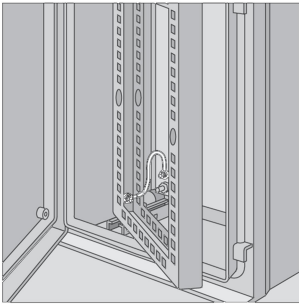

# Dispositivo de conexión a tierra Ultrx

El dispositivo de conexión a tierra proporciona un medio para conectar un conductor de conexión a tierra a un panel o marco abatibles Ultrx. Se incluyen todas las instrucciones de instalación y el hardware de montaje.