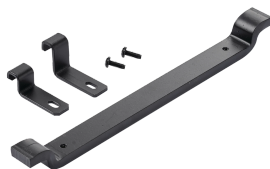

El travesaño móvil se adapta a 18.00, acero, gris

Data Solutions

NÚMERO DE CATÁLOGO

LMCM18G

La guía de cables con travesaño móvil admite cables en puntos de caída entre travesaños soldados, proporcionando tanto puntos de montaje adicionales como soporte de cables. El kit incluye hardware para un montaje seguro en los largueros de la escalerilla.

CARACTERÍSTICAS

Guía de cables con travesaño móvil en puntos de caída entre travesaños soldados, proporcionando puntos de montaje adicionales y soporte de cables.

El kit incluye herrajes para un montaje seguro en los largueros de la escalerilla

ATRIBUTOS DEL PRODUCTO

Número de artículo: 10072

Material: Acero dulce

Acabado: Polvo recubierto

Color: Gris

Código de color: ANSI 61

Espesor: 9.5mm

ADVERTENCIA