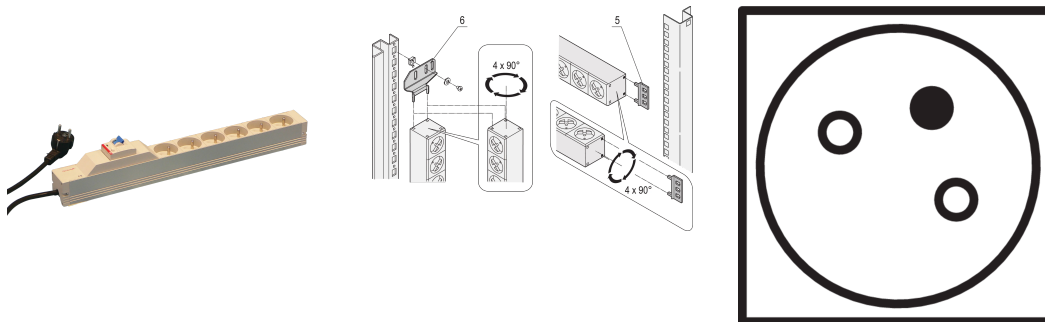

# Tira de zócalo, UTE, 6 zócalos, 19", con protección de corriente de falla

### NÚMERO DE CATÁLOGO

60110-230

PDU modular y compacta con muchos elementos funcionales. Utilizando un chasis de aluminio de 1 U por 1 U, la PDU se puede integrar fácilmente en un rack con salidas UTE.