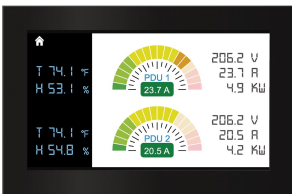

# Pantalla LCD de montaje en puerta para regleta

## Data Solutions

La pantalla LCD de montaje en puerta para regleta es elegante, inteligente y monitorea externamente los indicadores de la regleta dentro del gabinete sin tener que abrir la puerta para revisarlos. Fácil instalación de montaje magnético que no requiere cortes en la puerta del gabinete. La pantalla táctil puede instalarse horizontal o verticalmente y tiene conectividad ‘conectar y usar’.

### CARACTERÍSTICAS

Ahorra tiempo al permitir el monitoreo de los indicadores de la regleta desde afuera del gabinete.

Evita el ingreso en el gabinete para monitorear los indicadores de la regleta.

Fácil instalación de montaje magnético

Con los sensores correspondientes conectados a la regleta, monitorea voltaje, corriente, potencia, temperatura, humedad y flujo de aire.

Pantalla de 4.3 pulgadas (109 mm)

Resolución de pantalla de 480 x 272