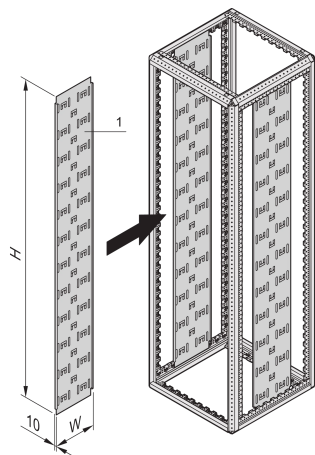

Panel de cable Varistar

Panel de cable vertical para armarios de pie libre Varistar pulverizados en color gabinete en diferentes anchos.

CERTIFICACIONES

CARACTERÍSTICAS

Para encajar directamente en el marco

Los cables se ensamblan en su lugar con bridas de cable o velcro

ESPECIFICACIONES

Tipo de producto: Gabinete/panel de rack

Material: Acero

Table 1/2

Número de catálogo	Altura del rack	Altura	Anchura	Fondo	Cantidad del paquete	Color
23130-625	52U	2450mm	250mm	250mm	2	Gris negro
23130-502		1019mm	110mm	10mm	2	Gris negro
23130-422	47U	2200mm	150mm	150mm	2	Gris negro
23130-501		446mm	110mm	10mm	2	Gris negro