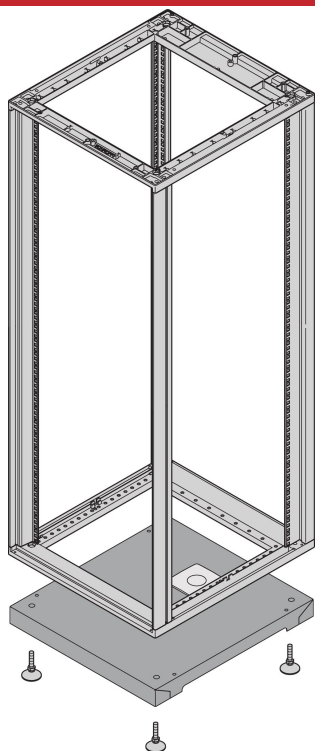

Base/zócalo Novastar

Placa base para conductos de cable trasero que cortan para la gestión de cables. La abertura está cubierta con plástico. Accesorio cepillo tira puede construir en.

CERTIFICACIONES

CARACTERÍSTICAS

Carga estática?Capacidad de carga 400 kg

Pies ajustables, altura 57 mm ... 67 mm

St, 1,5 mm, RAL 7021

Conductos de cable 110 x 76 mm

Incluye GND/puesta a tierra

ESPECIFICACIONES

| | |
|--------------------------|-----------------------------|
| Altura: | 45mm |
| Tipo de producto: | Gabinete / base de bastidor |
| Material: | Acero |

Table 1/2

| Número de catálogo | Anchura | Fondo | Cantidad del paquete | Color | Código de color | Acabado |
|--------------------|---------|--------|----------------------|------------|-----------------|------------------|
| 27230-072 | 553mm | 800mm | 1 | Gris negro | RAL 7021 | Polvo recubierto |
| 27230-070 | 553mm | 500mm | 1 | Gris negro | RAL 7021 | Polvo recubierto |
| 27230-080 | 1000mm | 1000mm | 1 | Gris negro | RAL 7021 | Polvo recubierto |
| 27230-076 | 900mm | 900mm | 1 | Gris negro | RAL 7021 | Polvo recubierto |
| 27230-071 | 553mm | 600mm | 1 | Gris negro | RAL 7021 | Polvo recubierto |