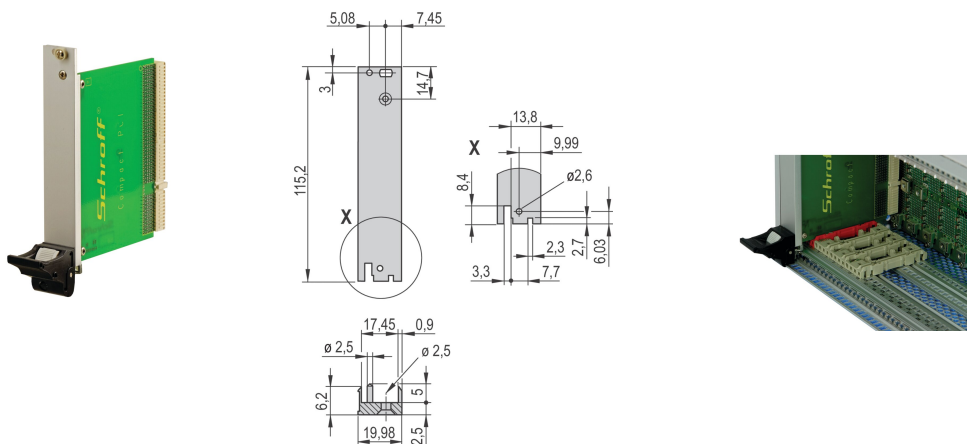

Kit de Unidad Enchufable con Mango IEL para E/S Traseras, Blindado, Negro, 3 U, 4 HP

NÚMERO DE CATÁLOGO

20848-751

Unidad enchufable, con asa de insertor/extractor IEL negra, 3 U, montaje de E/S trasero. El panel frontal en forma de U permite el blindaje con una junta textil.

CERTIFICACIONES

CARACTERÍSTICAS

Panel frontal en forma de U para junta textil

Adecuado para fuerzas de inserción y extracción de hasta 700 N (por par)

Habilite la instalación de un microswitch

Permitir la instalación de clavijas de codificación de acuerdo con IEC 60297-3-103/ IEEE 1101,10

ATRIBUTOS DEL PRODUCTO

Ancho del rack: 4HP

Cantidad del paquete: 1

Tipo de mango: IEL

Montaje: Atornillado trasero IO

Tipo de junta: Textil EMC

Acabado frontal: Anodizado

Acabado trasero: Grabado

Bordes tratados: No

De conformidad con: IEC 60297-3-102; IEEE 1101,10; IEC 60297-3-103; IEEE 1101.1/11

Apantallamiento EMC: Sí

Acabado: Anodizado; Pasivado

Altura (H): 128.4mm

Material: Aluminio

Tipo de producto: Panel frontal