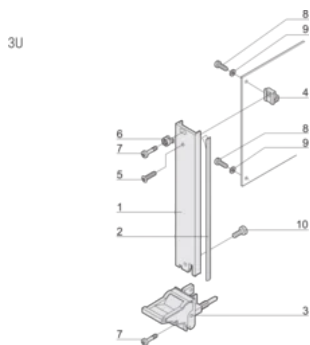

CERTIFICACIONES

CARACTERÍSTICAS

Panel frontal en forma de U para junta textil

Adecuado para fuerzas de inserción y extracción de hasta 700 N (por par)

Habilite la instalación de un microswitch

Permitir la instalación de clavijas de codificación de acuerdo con IEC 60297-3-103/ IEEE 1101,10

ATRIBUTOS DEL PRODUCTO

Ancho del rack: 4HP

Cantidad del paquete: 1

Tipo de mango: IEL

Montaje: Atornillado trasero IO

Tipo de junta: Textil EMC

Acabado frontal: Anodizado

Acabado trasero: Grabado

Bordes tratados: No

De conformidad con: IEC 60297-3-102; IEEE 1101,10; IEC 60297-3-103; IEEE 1101.1/11

Apantallamiento EMC: Sí

Acabado: Anodizado; Pasivado

Altura (H): 128.4mm

Material: Aluminio

Tipo de producto: Panel frontal

Altura del rack: 3U

Tipo: Panel frontal con mango (PIU)

Anchura (W): 20mm

Net Weight: 0.08kg

DIAGRAMAS

ADVERTENCIA

Los productos nVent deben instalarse y usarse solo como se indica en las hojas de instrucciones y materiales de capacitación del producto nVent. Instruction sheets are available at www.nvent.com and from your nVent customer service representative. La instalación incorrecta, el mal uso, la aplicación incorrecta u otras fallas en el seguimiento completo de las instrucciones y advertencias de nVent pueden causar el mal funcionamiento del producto, daños a la propiedad, lesiones corporales graves y la muerte y/o anular la garantía.