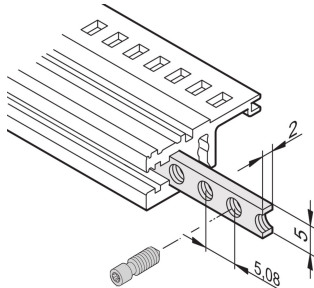

Inserción roscada de rieles horizontales, M2.5

El inserto roscado es una tira metálica con rosca M2.5 y permite la fijación de paneles frontales.

CERTIFICACIONES

CARACTERÍSTICAS

Los tornillos de collar utilizados para la fijación de paneles delanteros de ancho parcial deben tener una longitud de 12,3 mm

Utilizable para todos los rieles horizontales

ESPECIFICACIONES

Compatible con:	Subpistas; Casos
Familia de productos:	EuropacPRO; RatiopacPRO; RatiopacPRO AIRE; CompacPRO; PropacPRO; InPac
Material:	Acero
Tipo de producto:	Inserción roscada
Acabado:	Zinc plateado

Table 1/1

Número de catálogo	Ancho del rack	Cantidad del paquete	Longitud
34561-328	28HP	1	146.82mm
34561-363	84HP	1	324.62mm
34561-384	84HP	1	431.3mm
34561-342	42HP	1	217.94mm

Número de catálogo	Ancho del rack	Cantidad del paquete	Longitud
34565-196	196HP	1	1000.26mm
34561-320	20HP	1	106.18mm
34561-340	40HP	1	207.78mm

DETALLES ADICIONALES DEL PRODUCTO

Tenga en cuenta que las entregas pueden realizarse en los SPQ indicados (SPQ, por ejemplo, 5 piezas, 10 piezas, 50 piezas, etc.). Diferentes cantidades de pedido (por ejemplo, 2 piezas) se pueden cambiar a la siguiente cantidad de entrega posible = Cantidad de paquete estándar.