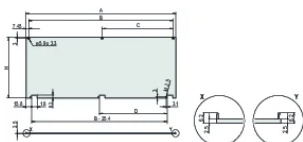

Número de catálogo	Acabado trasero	Bordes tratados	De conformidad con	Apantallamiento o EMC	Altura (H)	Anchura (W)
20848-607	Conductivo	No	IEC 60297-3-101, IEEE 1101.1/10	No (Retrofitable)	172.9mm	426.4mm
20848-606	Conductivo	No	IEC 60297-3-101, IEEE 1101.1/10	No (Retrofitable)	172.9mm	319.7mm
20848-600	Conductivo	No	IEC 60297-3-101, IEEE 1101.1/10	No (Retrofitable)	128.4mm	319.7mm
20848-696	Conductivo	No	IEC 60297-3-101, IEEE 1101.1/10	No (Retrofitable)	261.8mm	141.9mm
20848-603	Conductivo	No	IEC 60297-3-101, IEEE 1101.1/10	No (Retrofitable)	261.8mm	319.7mm

DETALLES ADICIONALES DEL PRODUCTO

El panel frontal se puede quitar en posición abierta (> 135°).

DIAGRAMAS

ADVERTENCIA

Los productos nVent deben instalarse y usarse solo como se indica en las hojas de instrucciones y materiales de capacitación del producto nVent. Instruction sheets are available at www.nvent.com and from your nVent customer service representative. La instalación incorrecta, el mal uso, la aplicación incorrecta u otras fallas en el seguimiento completo de las instrucciones y advertencias de nVent pueden causar el mal funcionamiento del producto, daños a la propiedad, lesiones corporales graves y la muerte y/o anular la garantía.