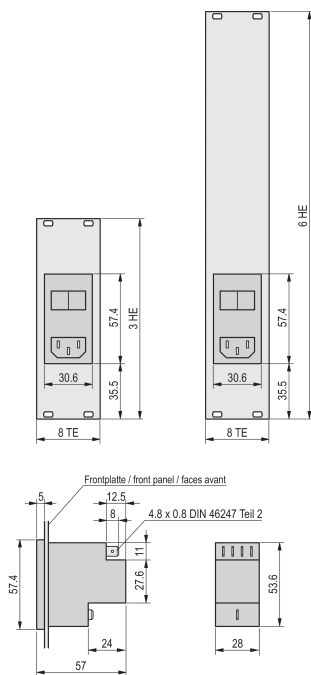

Panel frontal con módulo de entrada de CA

Panel frontal para sistemas CompactPCI con módulo de entrada de CA de amplio rango montado que contiene el enchufe de CA, el portafusibles y el filtro EMC.

CERTIFICACIONES

CARACTERÍSTICAS

Voltaje 110 VAC ... 250 VAC, 50 Hz ... 60 Hz

Panel frontal para blindaje con junta textil EMC

Max. Corriente 10 A a 40°C.

ESPECIFICACIONES

Tipo de accesorio: Panel frontal

Table 1/2

Número de catálogo	Material	Acabado frontal	Acabado trasero	Altura del rack	Altura	Ancho del rack

24579-059	Aluminio	Anodizado	Anodizado	3U	261.75mm	8HP
24579-058	Aluminio	Anodizado	Conductivo	3U	128.4mm	8HP

Table 2/2

Número de catálogo	Anchura	Fondo	Cantidad del paquete	Acabado
24579-059	40.3mm	2.5mm	1	Anodizado
24579-058	40.3mm	2.5mm	1	Anodizado