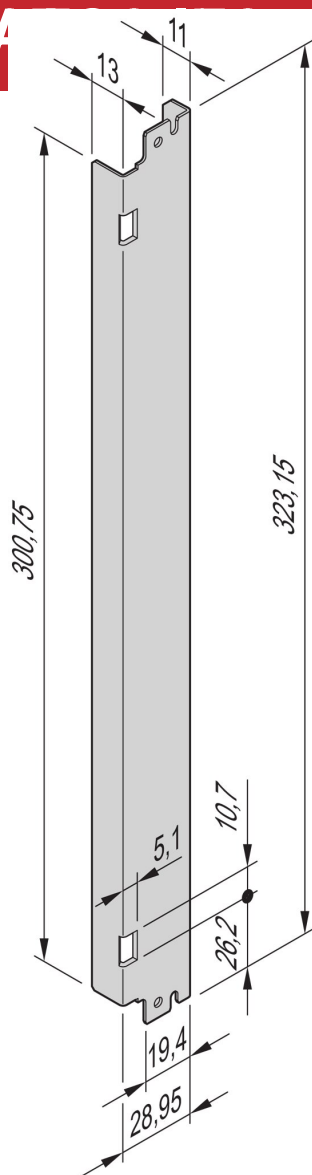

A manija sin carga de resortes

IEA manija estilo émbolo o palanca estilo kits.

CERTIFICACIONES

CARACTERÍSTICAS

Innovadora mecánica de inserción/extracción

De acuerdo con PICMG 3,0 R2.0

Para paneles frontales de acero inoxidable y aluminio

Diseño ergonómico

Bloqueo seguro

AdvancedTCA IEA émbolo o mango estilo palanca

Sin carga de resorte

ESPECIFICACIONES

Tipo de producto: Maneja

Material: Acero

Table 1/1

| Número de catálogo | Tipo | Cantidad del paquete | Tipo de mango |
|--------------------|-----------|----------------------|---------------|
| 20818-121 | De arriba | 10 | Émbolo |
| 20818-124 | Abajo | 10 | Palanca |
| 20818-122 | Abajo | 10 | Émbolo |
| 20818-123 | De arriba | 10 | Palanca |