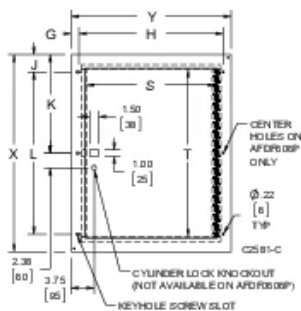

# Marcos de puerta de montaje empotrado para caja de conexión

Los marcos de puerta empotrados se utilizan en cajas de conexión con cubierta de tornillo para instalaciones de gabinetes de teléfono, en cableado de comunicación y sistemas de señal, o como caja de conexión o caja de conexión y gabinete de interruptores.

## ESPECIFICACIONES

<b>Código de color:</b>	ANSI 61
<b>Color:</b>	Gris
<b>Material:</b>	Acero dulce
<b>Acabado:</b>	Polvo recubierto

Table 1/1

Número de catálogo	Número de artículo	Altura (H)	Anchura (W)	Espesor (T)	Tamaño de puerta (T)	Tamaño de puerta (S)
AFDF1818P	42950	508mm	508mm	1.9mm	381mm	381mm
AFDF1812P	42940	508mm	356mm	1.9mm	381mm	229mm
AFDF2418P	42960	660mm	508mm	1.9mm	533mm	381mm
AFDF3024P	42980	813mm	660mm	1.9mm	686mm	533mm
AFDF1212P	42930	356mm	356mm	1.9mm	229mm	229mm
AFDF2424P	42970	660mm	660mm	1.9mm	533mm	533mm
AFDF0606P	43630	203mm	203mm	1.9mm	76mm	76mm

## DIAGRAMAS