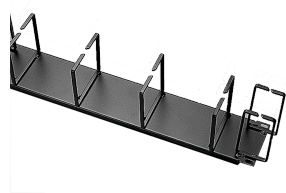

Gestión de cableado horizontal con marco abierto

Data Solutions

La gestión de cableado de marco abierto se monta horizontalmente sobre el rack. Proporciona soporte para anillos en D vertical en los extremos y horizontal en el centro para tender mejor los cables a través del rack. Se utiliza para enrutar y agrupar cables en racks de 19 pulg. o 23 pulg.

CARACTERÍSTICAS

La gestión de cableado de marco abierto se monta horizontalmente sobre el rack

Proporciona soporte para anillos en D vertical en los extremos y horizontal en el centro para tender mejor los cables a través del rack

Se utiliza para enrutar y agrupar cables en racks de 19 pulgadas o 23 pulgadas

ESPECIFICACIONES

Color:	Jet Black
Material:	Acero dulce
Acabado:	Polvo recubierto
Código de color:	RAL 9005

Table 1/1

Número de catálogo	Número de artículo	Espesor	Unidades de rack
ECK19H	10233	1.52mm	2U
ECK23HV	35299	1.52mm	2U
ECK19HV	35289	1.52mm	2U