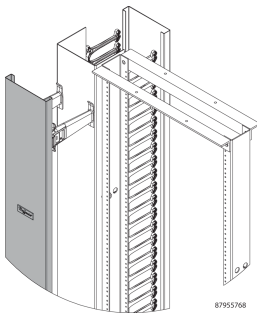

Cubierta trasera CableTek, 84.00 x 12.00 x 1.00, de aluminio, negro

Data Solutions

NÚMERO DE CATÁLOGO

EC12C7

La cubierta trasera CableTek es un accesorio para todos los administradores verticales de cables CableTek con poste y compuertas. Proporciona un aspecto estético y acabado y protege el cable en un organizador de cables CableTek. Para el manejo de doble cara, las cubiertas se adjuntan al poste y las puertas incluidos. Para el manejo de una sola cara, el kit de poste y puerta debe pedirse por separado.

CARACTERÍSTICAS

La cubierta trasera CableTek es un accesorio para todos los administradores verticales de cables CableTek con poste y compuertas.

Proporciona un aspecto estético y acabado y protege el cable en una gestión de cableado CableTek.

Para el manejo de doble cara, las cubiertas se adjuntan al poste y las puertas incluidos.

Para el manejo de una sola cara, el kit de poste y puerta deben pedirse por separado.

ATRIBUTOS DEL PRODUCTO

Número de artículo: 19183