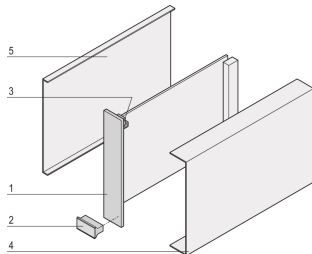

# Panel de protección de unidad plug-in

Los paneles protegen la soldadura o el lado componente de una PCB. Una codificación con una tira de codificación separada no es posible.

## CARACTERÍSTICAS

La clave/codificación con una tira separada de clave/codificación no es posible

Conectores utilizables según EN 60603 (DIN 41612): CONSTRUCCIÓN TIPO B, C, D, F, H, R

Acero inoxidable, 0,8 mm

## ESPECIFICACIONES

**Tipo de producto:** Tapa

**Material:** Acero inoxidable

Table 1/1

Número de catálogo	Cantidad del paquete	Compatible con
20809-371	1	Lado del componente
30809-571	1	Lado de soldadura