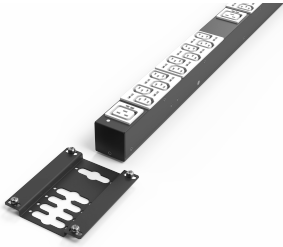

# Soporte de montaje PDU

Kits de montaje para PDU. Permite una fácil integración de PDU en un rack.

## CARACTERÍSTICAS

Fácil montaje de PDU básicas y RackPower

## ESPECIFICACIONES

**Tipo de producto:** Corchete

Table 1/1

Número de catálogo	Tipo	Cantidad del paquete	Acabado	Material
20110-068	PDU básico	2		Acero inoxidable
23130-010	PDU inteligente, Doble	2	Polvo recubierto	Acero