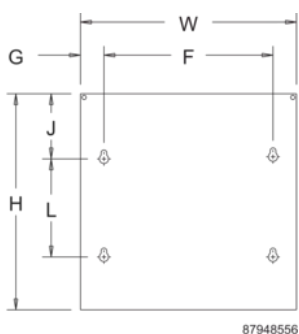

ESPECIFICACIONES

Código de color:	ANSI 61
Color:	Gris
Material:	Acero dulce
Acabado:	Polvo recubierto

Table 1/1

Número de catálogo	Número de artículo	Altura (H)	Anchura (W)	Espesor (T)	Compatible con tamaño de caja (A x B)
AFE6X6	43640	191mm	191mm	1.52mm	152 x 152mm
AFE18X18	43770	495mm	495mm	1.52mm	457 x 457mm
AFE12X8	43690	343mm	241mm	1.52mm	305 x 203mm
AFE8X8	43670	241mm	241mm	1.52mm	203 x 203mm
AFE24X18	43780	648mm	495mm	1.52mm	610 x 457mm
AFE18X12	43740	495mm	343mm	1.52mm	457 x 305mm
AFE24X24	43790	648mm	648mm	1.52mm	610 x 610mm
AFE10X10	43700	292mm	292mm	1.52mm	254 x 254mm
AFE8X6	43650	241mm	191mm	1.52mm	203 x 152mm
AFE12X12	43720	343mm	343mm	1.52mm	305 x 305mm
AFE10X8	43680	292mm	241mm	1.52mm	254 x 203mm

DIAGRAMAS

ADVERTENCIA

Los productos nVent deben instalarse y usarse solo como se indica en las hojas de instrucciones y materiales de capacitación del producto nVent. Instruction sheets are available at www.nvent.com and from your nVent customer service representative. La instalación incorrecta, el mal uso, la aplicación incorrecta u otras fallas en el seguimiento completo de las instrucciones y advertencias de nVent pueden causar el mal funcionamiento del producto, daños a la propiedad, lesiones corporales graves y la muerte y/o anular la garantía.