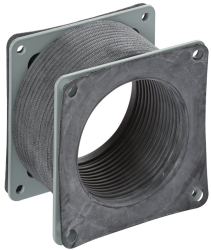

Accesorio pasacables flexible

Los conectores flexibles se usan para aislar un recorrido del ducto del impacto y las vibraciones o compensar los desajustes de alineación. Se utiliza cuando se requieren ángulos inusuales (que no excedan 90 grados). Permite el movimiento de una máquina o estación de control conectada a un ducto para cables. Fuelle de hipalón con bridas de acero. Se conecta a otras secciones del ducto y protege alambres y cables contra el polvo, en una amplia gama de aplicaciones industriales.

CARACTERÍSTICAS

Los conectores flexibles se usan para aislar un recorrido del ducto de golpes y vibraciones o compensar los desajustes de alineación.

Se utilizan cuando se requieren ángulos inusuales (que no excedan los 90 grados).

Permite el movimiento de una máquina o estación de control conectada a un recorrido del ducto.

Fuelle de Hypalon con bridas de acero

Se conecta a otras secciones del ducto y protege alambres y cables del polvo en una amplia gama de aplicaciones industriales.

ESPECIFICACIONES

Material: Hypalon Rubber Bellow

Table 1/1

Número de catálogo	Número de artículo	Tipo	Altura	Anchura
F22WFF	15780	Montaje flexible	64mm	64mm
F44WFF	15790	Montaje flexible	102mm	102mm
F66WFF	15800	Montaje flexible	152mm	152mm
F88WFF	15810	Montaje flexible	203mm	203mm