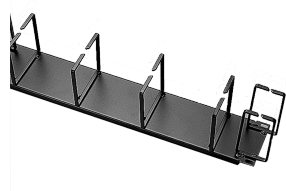

Gestión de cableado horizontal con marco abierto

Data Solutions

La gestión de cableado de marco abierto se monta horizontalmente sobre el rack. Proporciona soporte para anillos en D vertical en los extremos y horizontal en el centro para tender mejor los cables a través del rack. Se utiliza para enrutar y agrupar cables en racks de 19 pulg. o 23 pulg.

CARACTERÍSTICAS

La gestión de cableado de marco abierto se monta horizontalmente sobre el rack

Proporciona soporte para anillos en D vertical en los extremos y horizontal en el centro para tender mejor los cables a través del rack

Se utiliza para enrutar y agrupar cables en racks de 19 pulgadas o 23 pulgadas

ESPECIFICACIONES

Color:	Jet Black
Material:	Acero dulce
Acabado:	Polvo recubierto
Código de color:	RAL 9005

Table 1/1

Número de catálogo	Número de artículo	Espesor	Unidades de rack
ECK19H	10233	1.52mm	2U
ECK23HV	35299	1.52mm	2U
ECK19HV	35289	1.52mm	2U