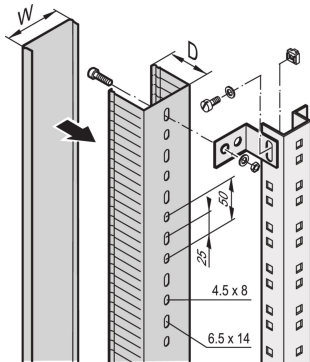

Kit de montaje para canal de cable

Data Solutions

Kit de montaje para canal de cable.

CERTIFICACIONES

CARACTERÍSTICAS

Kit de montaje para canal de cable

ESPECIFICACIONES

Table 1/1

Número de catálogo	Material	Fondo	Cantidad del paquete
21100-123	Acero	60mm	2

ADVERTENCIA

Los productos nVent deben instalarse y usarse solo como se indica en las hojas de instrucciones y materiales de capacitación del producto nVent. Instruction sheets are available at www.nvent.com and from your nVent customer service representative. La instalación incorrecta, el mal uso, la aplicación incorrecta u otras fallas en el seguimiento completo de las instrucciones y advertencias de nVent pueden causar el mal funcionamiento del producto, daños a la propiedad, lesiones corporales graves y la muerte y/o anular la garantía.