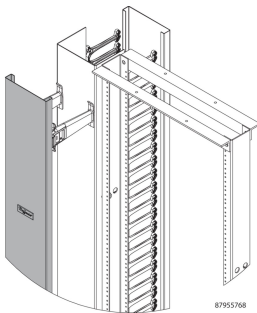

Cubierta trasera CableTek, 84.00 x 10.00 x 1.00, de aluminio, negro

Data Solutions

NÚMERO DE CATÁLOGO

EC10C7

La cubierta trasera CableTek es un accesorio para todos los administradores verticales de cables CableTek con poste y compuertas. Proporciona un aspecto estético y acabado y protege el cable en un organizador de cables CableTek. Para el manejo de doble cara, las cubiertas se adjuntan al poste y las puertas incluidos. Para el manejo de una sola cara, el kit de poste y puerta debe pedirse por separado.

CARACTERÍSTICAS

La cubierta trasera CableTek es un accesorio para todos los administradores verticales de cables CableTek con poste y compuertas.

Proporciona un aspecto estético y acabado y protege el cable en una gestión de cableado CableTek.

Para el manejo de doble cara, las cubiertas se adjuntan al poste y las puertas incluidos.

Para el manejo de una sola cara, el kit de poste y puerta deben pedirse por separado.

ATRIBUTOS DEL PRODUCTO

Número de artículo: 19182