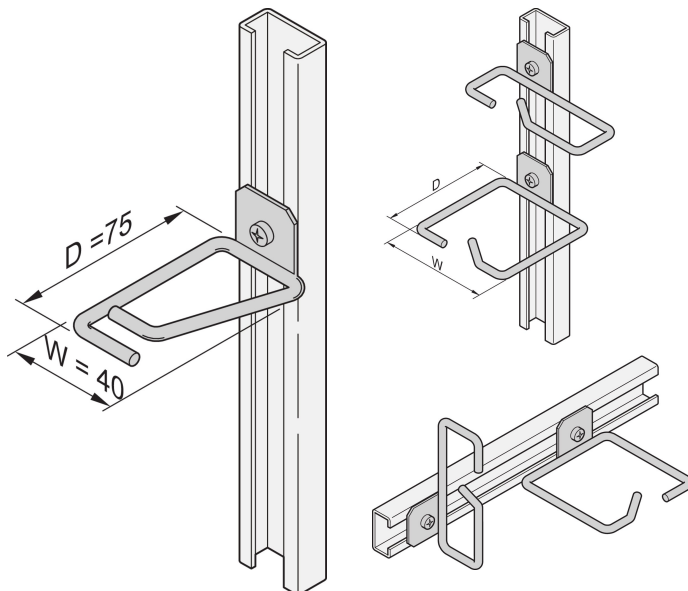

# Cable Eye para C-Rail, Acero, 40 x 75 mm

### NÚMERO DE CATÁLOGO

**20118-554**

Los ojos del cable se pueden unir a los carriles deslizantes, paneles de cable, etc.

### CARACTERÍSTICAS

Ojo de cable para C-perfil