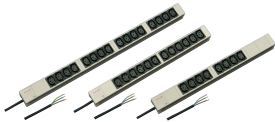

# Tira de zócalo, IEC C13

PDU modular y compacta con muchos elementos funcionales. Utilizando un chasis de aluminio de 1 U por 1 U, la PDU se puede integrar fácilmente en un rack con salidas IEC C13.

## CARACTERÍSTICAS

230 V, 10 A

Montaje horizontal y vertical

Las tiras de enchufe se pueden girar a través de las cuatro direcciones (en incrementos de 90°) durante la instalación

Tiras de enchufe con enchufes IEC 60320-C13

Cable de conexión de 2 m, extremo abierto con férulas

De acuerdo con IEC 60320

Altura de montaje 1 U

## ESPECIFICACIONES

**Material:** Aluminio; Poliamida

**Color:** Gris

**Tipo de producto:** Socket Strip

Table 1/2

Número de catálogo	Tipo de toma de corriente	Número de tomas de corriente	Tomas conmutadas	Tensión CA	Cantidad del paquete	Fondo