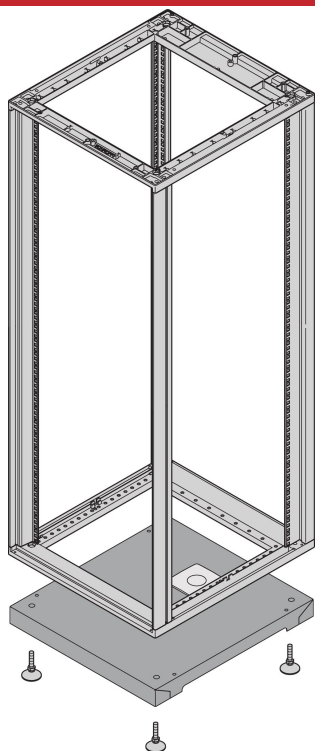

Base/zócalo Novastar

Placa base para conductos de cable trasero que cortan para la gestión de cables. La abertura está cubierta con plástico. Accesorio cepillo tira puede construir en.

CERTIFICACIONES

CARACTERÍSTICAS

Carga estática?Capacidad de carga 400 kg

Pies ajustables, altura 57 mm ... 67 mm

St, 1,5 mm, RAL 7021

Conductos de cable 110 x 76 mm

Incluye GND/puesta a tierra

ESPECIFICACIONES

Altura:	45mm
Tipo de producto:	Gabinete / base de bastidor
Material:	Acero

Table 1/2

Número de catálogo	Anchura	Fondo	Cantidad del paquete	Color	Código de color	Acabado
27230-072	553mm	800mm	1	Gris negro	RAL 7021	Polvo recubierto
27230-070	553mm	500mm	1	Gris negro	RAL 7021	Polvo recubierto
27230-080	1000mm	1000mm	1	Gris negro	RAL 7021	Polvo recubierto
27230-076	900mm	900mm	1	Gris negro	RAL 7021	Polvo recubierto
27230-071	553mm	600mm	1	Gris negro	RAL 7021	Polvo recubierto

Table 2/2

Número de catálogo	Tipo
27230-072	Zócalo de base
27230-070	Zócalo de base
27230-080	Zócalo de base
27230-076	Zócalo de base
27230-071	Zócalo de base

DETALLES ADICIONALES DEL PRODUCTO

Por favor, ordene la tira de cepillo por separado.