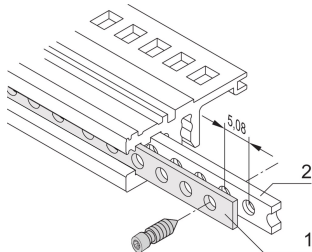

# Tira perforada horizontal

Tira perforada de aluminio de 1 mm para centrar unidades enchufables blindadas.

## CARACTERÍSTICAS

Para centrar las unidades de plug-in blindadas

Table 1/1

Número de catálogo	Ancho del rack	Cantidad del paquete	Longitud
30845-197	28HP	1	147.12mm
30845-253	84HP	1	431.6mm
30845-232	63HP	1	324.92mm
30845-211	42HP	1	218.24mm

## DETALLES ADICIONALES DEL PRODUCTO

---

Solo se puede utilizar con doble?T inserto roscado.

Tenga en cuenta que las entregas pueden realizarse en los SPQ indicados (SPQ, por ejemplo, 5 piezas, 10 piezas, 50 piezas, etc.). Diferentes cantidades de pedido (por ejemplo, 2 piezas) se pueden cambiar a la siguiente cantidad de entrega posible = Cantidad de paquete estándar.