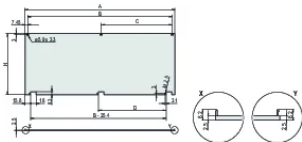

Número de catálogo	Acabado trasero	Bordestratados	Deconformidad con	Apantallamiento o EMC	Altura (H)	Anchura (W)
20848-607	Conductivo	No	IEC 60297-3-101, IEEE 1101.1/10	No (Retrofitable)	172.9mm	426.4mm
20848-606	Conductivo	No	IEC 60297-3-101, IEEE 1101.1/10	No (Retrofitable)	172.9mm	319.7mm
20848-600	Conductivo	No	IEC 60297-3-101, IEEE 1101.1/10	No (Retrofitable)	128.4mm	319.7mm
20848-696	Conductivo	No	IEC 60297-3-101, IEEE 1101.1/10	No (Retrofitable)	261.8mm	141.9mm
20848-603	Conductivo	No	IEC 60297-3-101, IEEE 1101.1/10	No (Retrofitable)	261.8mm	319.7mm

DETALLES ADICIONALES DEL PRODUCTO

El panel frontal se puede quitar en posición abierta (> 135°).

DIAGRAMAS

ADVERTENCIA

Los productos nVent deben instalarse y usarse solo como se indica en las hojas de instrucciones y materiales de capacitación del producto nVent. Instruction sheets are available at www.nvent.com and from your nVent customer service representative. La instalación incorrecta, el mal uso, la aplicación incorrecta u otras fallas en el seguimiento completo de las instrucciones y advertencias de nVent pueden causar el mal funcionamiento del producto, daños a la propiedad, lesiones corporales graves y la muerte y/o anular la garantía.