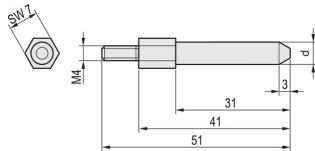

EuropacPRO Codificación Peg SNCF

Este peg / pin de codificación permite una conexión segura entre los conectores flotantes utilizados para los subracks SNCF. Los Pins se pueden ensamblar en el marco trasero.

CERTIFICACIONES

CARACTERÍSTICAS

Este peg / pin de codificación permite una conexión segura entre los conectores flotantes

Par 1,5 Nm

ESPECIFICACIONES

Tipo:	Codificación Peg
Tipo de producto:	Indicador de codificación/teclado
Familia de productos:	EuropacPRO
Material:	Acero
Compatible con:	Subpistas
Acabado:	Zinc plateado