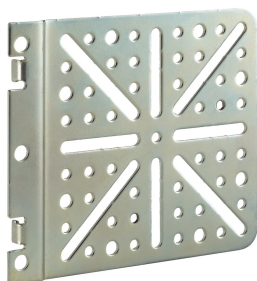

Soporte universal para regleta

El soporte universal para regleta encaja en la esquina del marco de todos los gabinetes ProLine y facilita el montaje de una variedad de regletas.

CARACTERÍSTICAS

El soporte universal para regleta encaja en la esquina del marco de todos los gabinetes ProLine y facilita el montaje de una variedad de regletas.

ESPECIFICACIONES

Table 1/1

Número de catálogo	Número de artículo	Material	Acabado	Espesor
EPDUBK	16064	Acero dulce	Zinc plateado	1.9mm

ADVERTENCIA

Los productos nVent deben instalarse y usarse solo como se indica en las hojas de instrucciones y materiales de capacitación del producto nVent. Instruction sheets are available at www.nvent.com and from your nVent customer service representative. La instalación incorrecta, el mal uso, la aplicación incorrecta u otras fallas en el seguimiento completo de las instrucciones y advertencias de nVent pueden causar el mal funcionamiento del producto, daños a la propiedad, lesiones corporales graves y la muerte y/o anular la garantía.