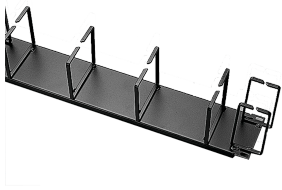

Gestión de cableado horizontal con marco abierto

La gestión de cableado de marco abierto se monta horizontalmente sobre el rack. Proporciona soporte para anillos en D vertical en los extremos y horizontal en el centro para tender mejor los cables a través del rack. Se utiliza para enrutar y agrupar cables en racks de 19 pulg. o 23 pulg.

CARACTERÍSTICAS

La gestión de cableado de marco abierto se monta horizontalmente sobre el rack

Proporciona soporte para anillos en D vertical en los extremos y horizontal en el centro para tender mejor los cables a través del rack

Se utiliza para enrutar y agrupar cables en racks de 19 pulgadas o 23 pulgadas

ESPECIFICACIONES

Color:	Jet Black
Material:	Acero dulce
Acabado:	Polvo recubierto
Código de color:	RAL 9005

Table 1/1

Número de catálogo	Número de artículo	Espesor	Unidades de rack
ECK19H	10233	1.52mm	2U
ECK23HV	35299	1.52mm	2U
ECK19HV	35289	1.52mm	2U