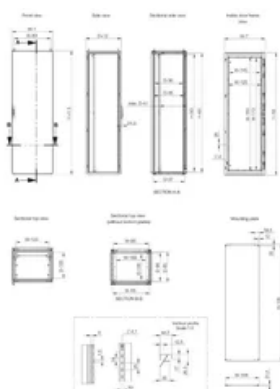

## CARACTERÍSTICAS

Material: Acero inoxidable pulido AISI 304L / AISI 316L. Marco: 1.5 mm. Puerta: 2 mm. Panel posterior, superior y laterales: 1.5 mm. Tapas inferiores: acero inoxidable 1.5 mm. Placa de montaje: acero galvanizado 3 mm.

Estructura: Perfil abierto plegado y soldado con patrón de taladros a 25 mm conforme a DIN 43660.

Puerta: Montada con 4 bisagras permitiendo abrir a derecha o a izquierda. Incluye marco de refuerzo de puerta con patrón de taladros a 25 mm.

## ESPECIFICACIONES

**Grosor del cuerpo:** 1.5mm  
**Grosor de puerta:** 2mm  
**Acabado:** Cepillado

Table 1/1

Número de catálogo	Número de artículo	Altura (H)	Anchura (W)	Fondo (D)	Material
MCSS20086	MCSS20086	2000mm	800mm	600mm	Acero inoxidable
MCSS18065-316		1800mm	600mm	500mm	Acero inoxidable 316
MCSS20106		2000mm	1000mm	600mm	Acero inoxidable 304
MCSS18085	MCSS18085	1800mm	800mm	500mm	Acero inoxidable
MCSS20086-316		2000mm	800mm	600mm	Acero inoxidable 316
MCSS18085-316		1800mm	800mm	500mm	Acero inoxidable 316
MCSS18105		1800mm	1000mm	500mm	Acero inoxidable 304
MCSS18065	MCSS18065	1800mm	600mm	500mm	Acero inoxidable
MCSS18105-316		1800mm	1000mm	500mm	Acero inoxidable 316
MCSS20106-316		2000mm	1000mm	600mm	Acero inoxidable 316
MCSS20066-316		2000mm	600mm	600mm	Acero inoxidable 316
MCSS20066	MCSS20066	2000mm	600mm	600mm	Acero inoxidable

## DIAGRAMAS