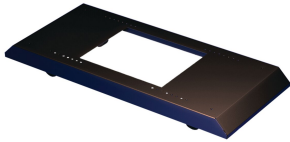

Base móvil para racks de marco abierto

La base móvil para los racks de marco abierto proporciona estabilidad y movilidad a los racks de marco abierto. Cuenta con modelos para racks de marco abierto de 19 pulg. y 2 y 4 postes. Este producto se monta en la parte inferior de los racks mencionados anteriormente. Incluye cuatro ruedas sin bloqueo, pero también admite niveladores estándar. Tenga en cuenta que el número de catálogo PMBLM12 debe pedirse por separado; sin embargo, se incluyen los herrajes de montaje.

CARACTERÍSTICAS

La base móvil para racks de marco abierto proporcionan estabilidad y movilidad a los racks de marco abierto.

Cuenta con modelos para racks de marco abierto de 19 pulg. y 2 y 4 postes.

Este producto se monta en la parte inferior de los racks mencionados anteriormente. Incluye cuatro ruedas sin bloqueo, pero también admite niveladores estándar.