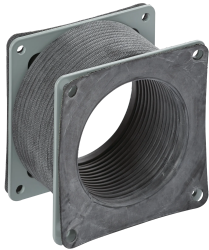

Accesorio pasacables flexible

Los conectores flexibles se usan para aislar un recorrido del ducto del impacto y las vibraciones o compensar los desajustes de alineación. Se utiliza cuando se requieren ángulos inusuales (que no excedan 90 grados). Permite el movimiento de una máquina o estación de control conectada a un ducto para cables. Fuelle de hipalón con bridas de acero. Se conecta a otras secciones del ducto y protege alambres y cables contra el polvo, en una amplia gama de aplicaciones industriales.

CARACTERÍSTICAS

Los conectores flexibles se usan para aislar un recorrido del ducto de golpes y vibraciones o compensar los desajustes de alineación.

Se utilizan cuando se requieren ángulos inusuales (que no excedan los 90 grados).

Permite el movimiento de una máquina o estación de control conectada a un recorrido del ducto.

Fuelle de Hypalon con bridas de acero

Se conecta a otras secciones del ducto y protege alambres y cables del polvo en una amplia gama de aplicaciones industriales.

ESPECIFICACIONES

Material: Hypalon Rubber Bellow

Table 1/1

Número de catálogo	Número de artículo	Tipo	Altura	Anchura
F22WFF	15780	Montaje flexible	64mm	64mm
F44WFF	15790	Montaje flexible	102mm	102mm
F66WFF	15800	Montaje flexible	152mm	152mm
F88WFF	15810	Montaje flexible	203mm	203mm