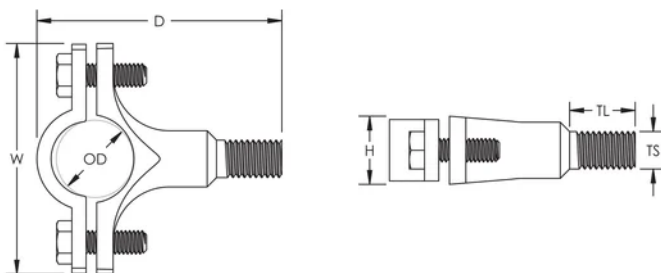

Sujetador de protector de cable

CARACTERÍSTICAS

Asegura los protectores de cable redondos a la pila industrial con terminación roscada

ESPECIFICACIONES

Table 1/2

Número de catálogo	Material	Diámetro exterior (OD)	Tamaño de rosca (TS)	Longitud de rosca (TL)	Fondo (D)	Altura (H)
LPC478	Latón	30.5 - 33.3 mm	1/2" UNC	22.23mm	80.52mm	23.11 mm

Table 2/2

Número de catálogo	Anchura (W)	Peso por unidad
LPC478	77.72 mm	0.29 kg

DIAGRAMAS