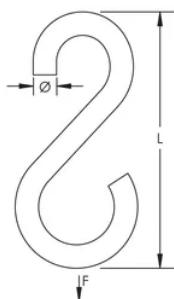

DIAGRAMAS

ADVERTENCIA

Los productos nVent deben instalarse y usarse solo como se indica en las hojas de instrucciones y materiales de capacitación del producto nVent. Instruction sheets are available at www.nvent.com and from your nVent customer service representative. La instalación incorrecta, el mal uso, la aplicación incorrecta u otras fallas en el seguimiento completo de las instrucciones y advertencias de nVent pueden causar el mal funcionamiento del producto, daños a la propiedad, lesiones corporales graves y la muerte y/o anular la garantía.