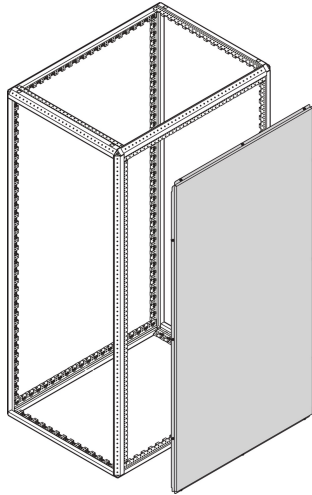

# Varistar CP Side Separación de la Pared

Panel lateral para gabinetes lado a lado reemplazando 2 paneles laterales individuales del gabinete. El panel de separación está montado entre bastidores y es totalmente compatible con todos los paneles de aire.

## CARACTERÍSTICAS

Evita el acceso no autorizado

Para los gabinetes dispuestos en filas, la pared reemplaza las paredes laterales individuales del gabinete

## ESPECIFICACIONES

<b>Acabado:</b>	Aluminio-Zinc plateado
<b>Tipo de producto:</b>	Gabinete/panel de rack
<b>Material:</b>	Acero

Table 1/1

Número de catálogo	Altura del rack	Altura	Fondo	Cantidad del paquete	Tipo
23130-485	47U	2200mm	1200mm	1	Muro de separación

Número de catálogo	Altura del rack	Altura	Fondo	Cantidad del paquete	Tipo
23130-484	47U	2200mm	1000mm	1	Muro de separación
23130-480	42U	2000mm	1000mm	1	Muro de separación
23130-508	42U	2000mm	1100mm	1	Muro de separación
23130-510	52U	2450mm	1100mm	1	Muro de separación
23130-509	47U	2200mm	1100mm	1	Muro de separación
23130-581	52U	2450mm	1200mm	1	Muro de separación
23130-580	52U	2450mm	1000mm	1	Muro de separación
23130-481	42U	2000mm	1200mm	1	Muro de separación