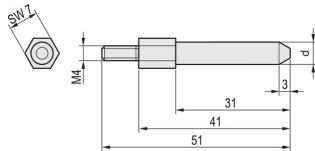

EuropacPRO Codificación Peg SNCF

Este peg / pin de codificación permite una conexión segura entre los conectores flotantes utilizados para los subracks SNCF. Los Pins se pueden ensamblar en el marco trasero.

CERTIFICACIONES

CARACTERÍSTICAS

Este peg / pin de codificación permite una conexión segura entre los conectores flotantes

Par 1,5 Nm

ESPECIFICACIONES

| | |
|------------------------------|-----------------------------------|
| Tipo: | Codificación Peg |
| Tipo de producto: | Indicador de codificación/teclado |
| Familia de productos: | EuropacPRO |
| Material: | Acero |
| Compatible con: | Subpistas |
| Acabado: | Zinc plateado |