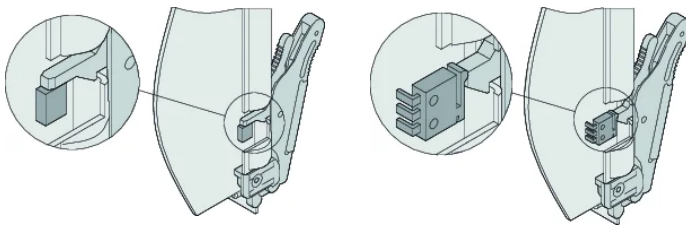

ATCA Front Panel Kit con Spring Loading

Panel frontal AdvancedTCA para mango IEA con resorte (estilo émbolo o palanca) con pieza final fundida a presión en material Al-Profile o Stainles.

CERTIFICACIONES

CARACTERÍSTICAS

Panel frontal (reforzado con diecast endpiece)

ATCA IEA mango con carga de resorte

EMC junta textil y material de fijación

ESPECIFICACIONES

- Ancho del rack:** 6HP
Altura del rack: 8U
Tipo de accesorio: Panel frontal
Tipo de producto: Panel frontal

Table 1/2

Número de catálogo	Material	Acabado	Cantidad del paquete	Acabado frontal	Acabado trasero	Fondo (D)
20818-160	Acero inoxidable		1	Crudo	Crudo	1mm
20818-169	Aluminio	Pasivado	1	Crudo	Crudo	1mm

Número de catálogo	Material	Acabado	Cantidad del paquete	Acabado frontal	Acabado trasero	Fondo (D)
20818-161	Acero inoxidable		1	Crudo	Crudo	1mm
20818-170	Aluminio	Pasivado	1	Crudo	Crudo	1mm

Table 2/2

Número de catálogo	Altura (H)	Anchura (W)
20818-160	323.15mm	28.95mm
20818-169	323.15mm	28.95mm
20818-161	323.15mm	28.95mm
20818-170	323.15mm	28.95mm

DIAGRAMAS

ADVERTENCIA

Los productos nVent deben instalarse y usarse solo como se indica en las hojas de instrucciones y materiales de capacitación del producto nVent. Instruction sheets are available at www.nvent.com and from your nVent customer service representative. La instalación incorrecta, el mal uso, la aplicación incorrecta u otras fallas en el seguimiento completo de las instrucciones y advertencias de nVent pueden causar el mal funcionamiento del producto, daños a la propiedad, lesiones corporales graves y la muerte y/o anular la garantía.