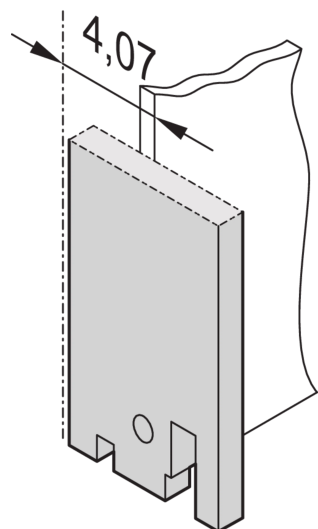

19" Panel frontal, llano

Panel frontal sin o con SUB-D-, ST tipo 3- O FDDI recorte.

CERTIFICACIONES

CARACTERÍSTICAS

19" Panel frontal sin recorte

ESPECIFICACIONES

Fondo:	2.5mm
Material:	Aluminio
Tipo de accesorio:	Panel frontal
Tipo de producto:	Panel frontal

Table 1/2

Número de catálogo	Altura del rack	Ancho del rack	Cantidad del paquete	Acabado frontal	Acabado trasero	Código de color
30118-328	3U	4HP	1	Pintado	Conductivo	RAL 7035

Número de catálogo	Altura del rack	Ancho del rack	Cantidad del paquete	Acabado frontal	Acabado trasero	Código de color
30118-331	3U	28HP	1	Pintado	Conductivo	RAL 7035
30118-330	3U	14HP	1	Pintado	Conductivo	RAL 7035
30118-329	3U	7HP	1	Pintado	Conductivo	RAL 7035

Table 2/2

Número de catálogo	Acabado	Altura	Anchura
30118-328	Polvo recubierto	128.4mm	19.98mm
30118-331	Polvo recubierto	128.4mm	141.9mm
30118-330	Polvo recubierto	128.4mm	70.78mm
30118-329	Polvo recubierto	128.4mm	35.22mm