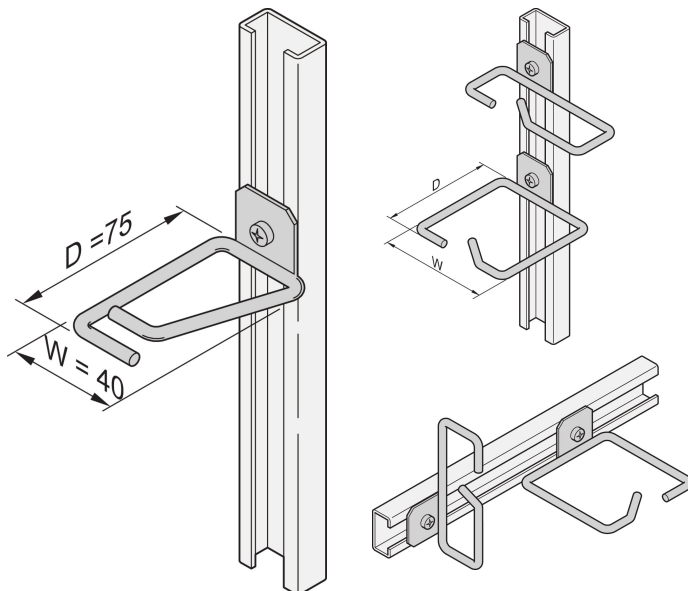

Cable Eye para C-Rail, Acero, 40 x 75 mm

Data Solutions

NÚMERO DE CATÁLOGO

20118-554

Los ojos del cable se pueden unir a los carriles deslizantes, paneles de cable, etc.

CERTIFICACIONES

CARACTERÍSTICAS

Ojo de cable para C-perfil

ATRIBUTOS DEL PRODUCTO

Material: Acero

Cantidad del paquete: 4

Acabado: Zinc plateado

Familia de productos: Labrack

Tipo de producto: Cable Eye

Net Weight: 0.195kg

DETALLES ADICIONALES DEL PRODUCTO