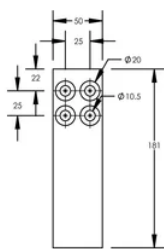

### ATRIBUTOS DEL PRODUCTO

Número de artículo: 508114

Material: Cobre

Tamaño del conductor: 640 mm<sup>2</sup>

Peso por unidad: 0.89kg

## DIAGRAMAS

---