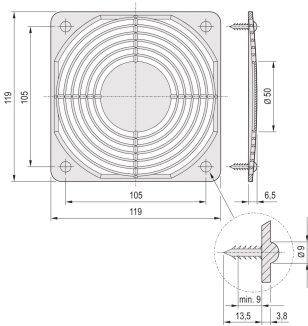

Kit de montaje de parrilla protectora

CERTIFICACIONES

CARACTERÍSTICAS

Kit de montaje para rejilla protectora

ESPECIFICACIONES

Table 1/1

Número de catálogo	Tipo de producto	Compatible con	Material	Acabado	Cantidad del paquete
21102-014	Kit de montaje	19" bandejas de ventilador	Acero		4
21102-015	Kit de montaje	19" bandejas de ventilador	Acero	Zinc plateado	4